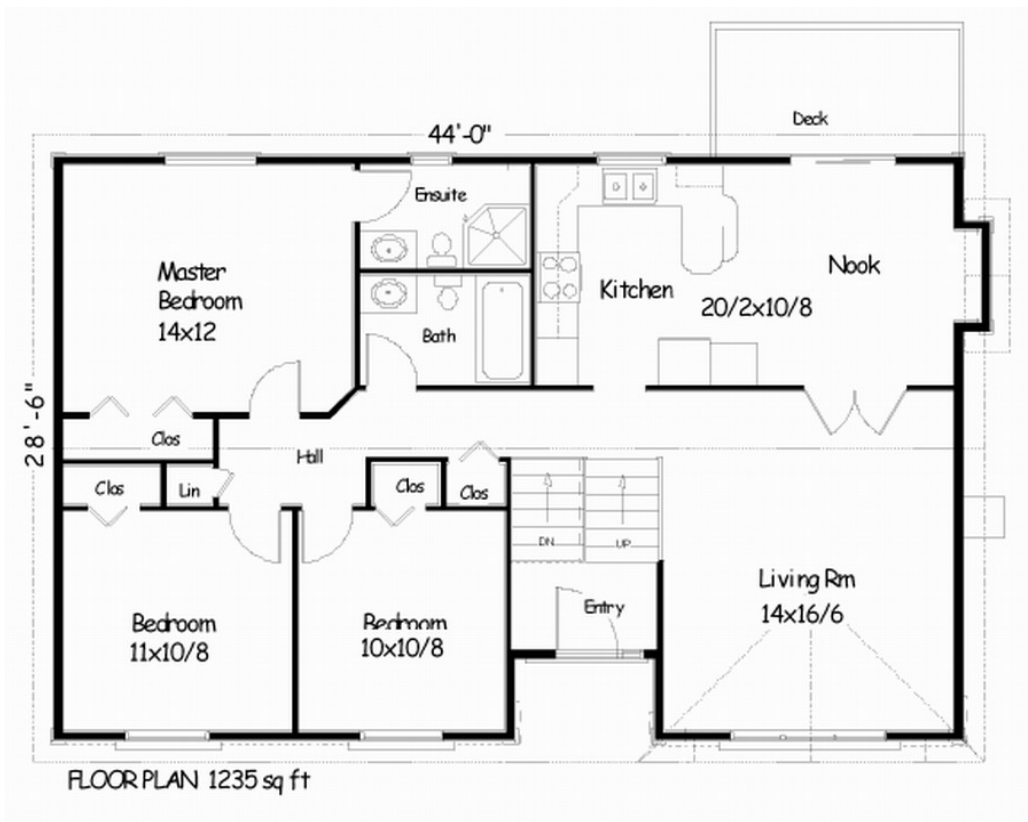

Plan # SE-575

FLOOR PLAN 1235 sq ft